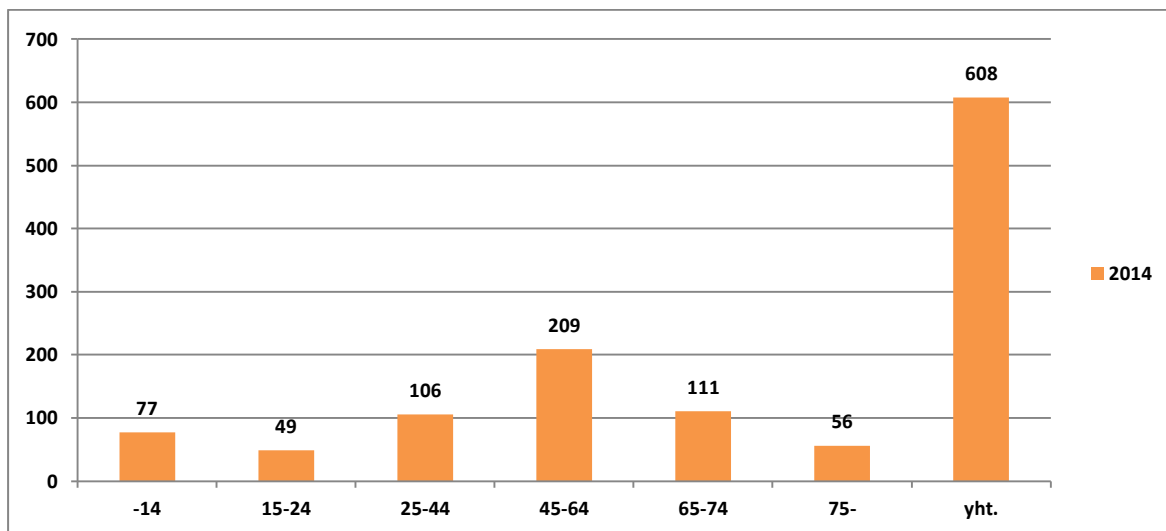

Pellosniemen asukasluku ikäjakaumalla 31.12.2014

Ristiina

Laskentaan kuuluvat seuraavat kylät: Kirkonkylä, Koivakkala, Pellosniemi, Juvela, Yövesi, Typerysniemi, Lintuniemi, Närhilä, Kuomio, Vitsiälä, Toijola, Himalapohja ja Hangastenmaa. Ristiinan väkiluku vuonna 2012 oli 4753, vuonna 2013 se oli 4674 ja 4669 vuonna 2014.