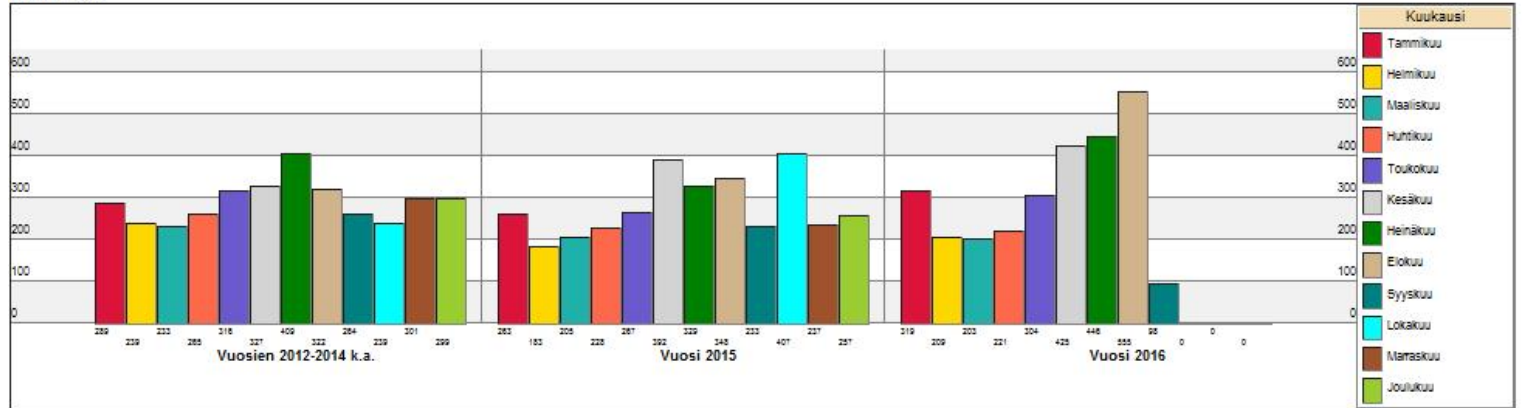

Kaikki tehtävät kuluvana, edeltävänä ja aikaisempina vuosina
Etelä-Savo

Vuosi	Tammikuu	Heimikuu	Maaliskuu	Huhtikuu	Toukokuu	Kesäkuu	Heinäkuu	Elokuu	Syyskuu	Lokakuu	Marraskuu	Joulukuu	Yhteensä
Vuosien 2012-2014 k.a.	289	239	233	285	316	327	409	322	264	239	301	299	3503
Vuosi 2015	283	183	205	228	267	392	329	348	233	407	237	257	3349
Vuosi 2016	319	209	203	221	304	425	446	555	98	0	0	0	2780

Kaikki tehtävät kuluvana, edeltävänä ja aikaisempina vuosina
Etelä-Savo

Kaikki tehtävät kuluvana, edeltävänä ja aikaisempina vuosina
Etelä-Savo