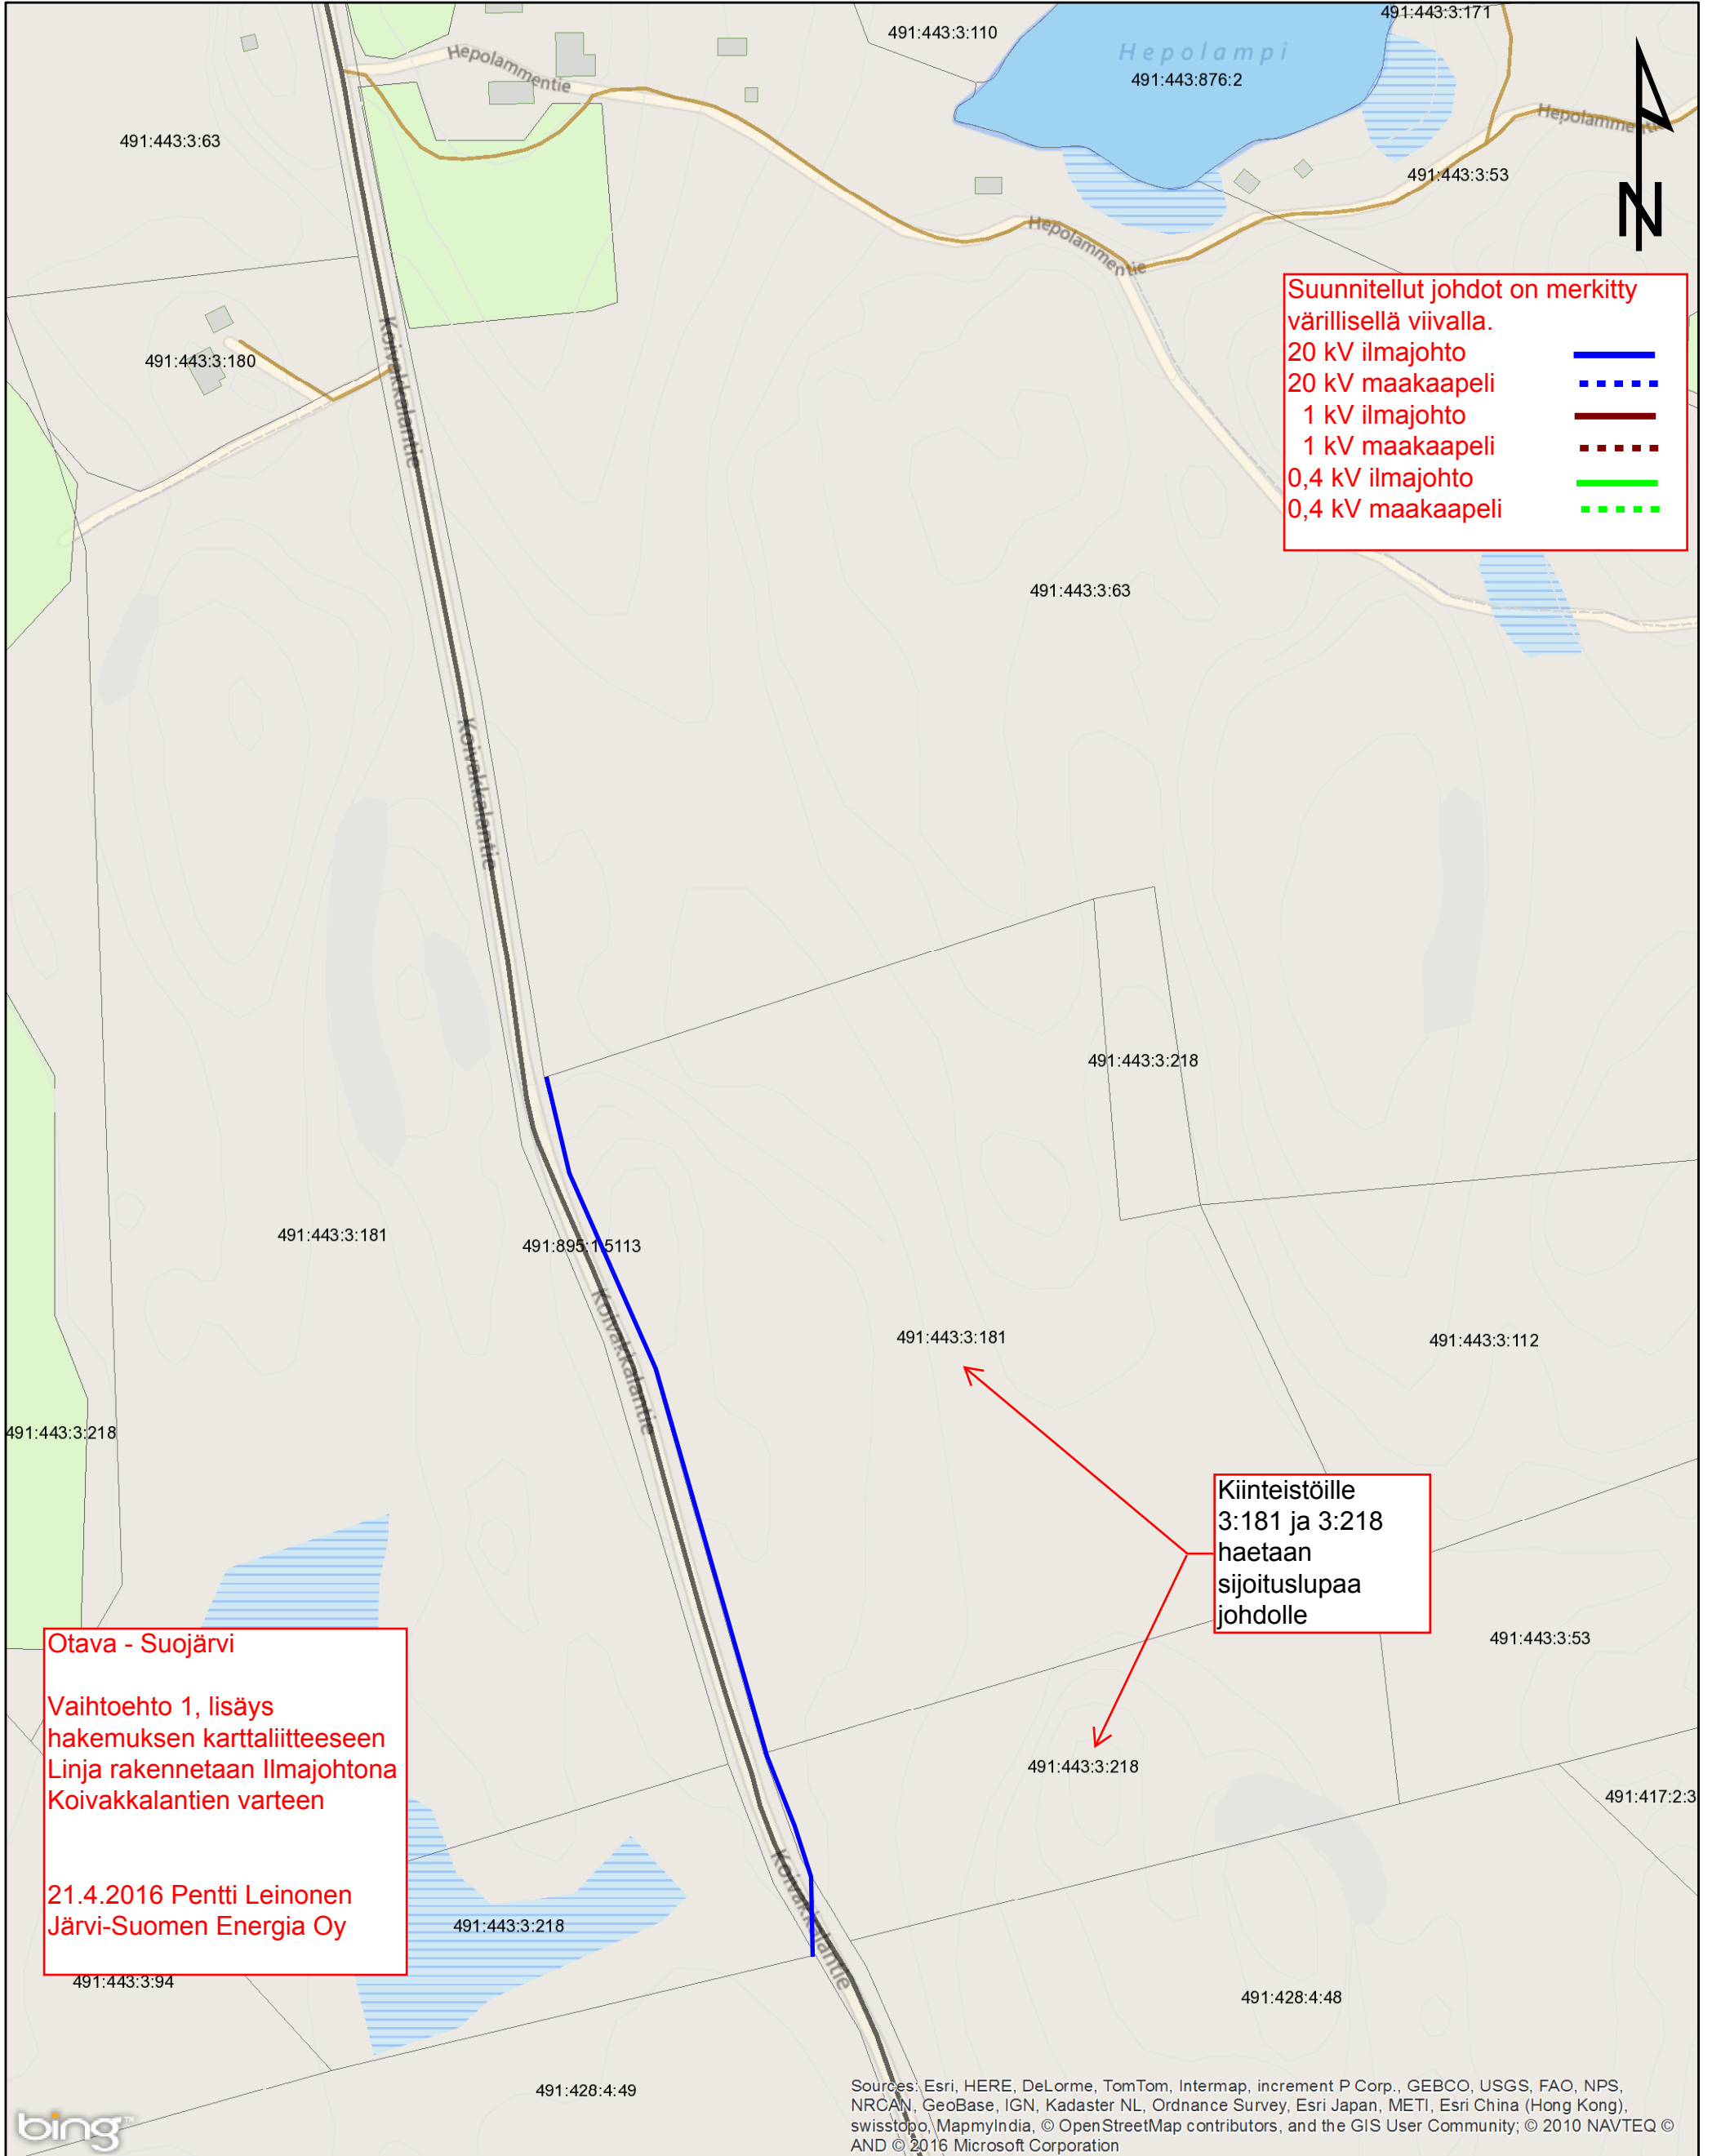

# Järvi-Suomen Energia

0 0,0325 0,065 0,13  
Kilometriä

**1:2 500**

Tulosteen mittakaava on suuntaa-antava  
21.4.2016 12:36:18